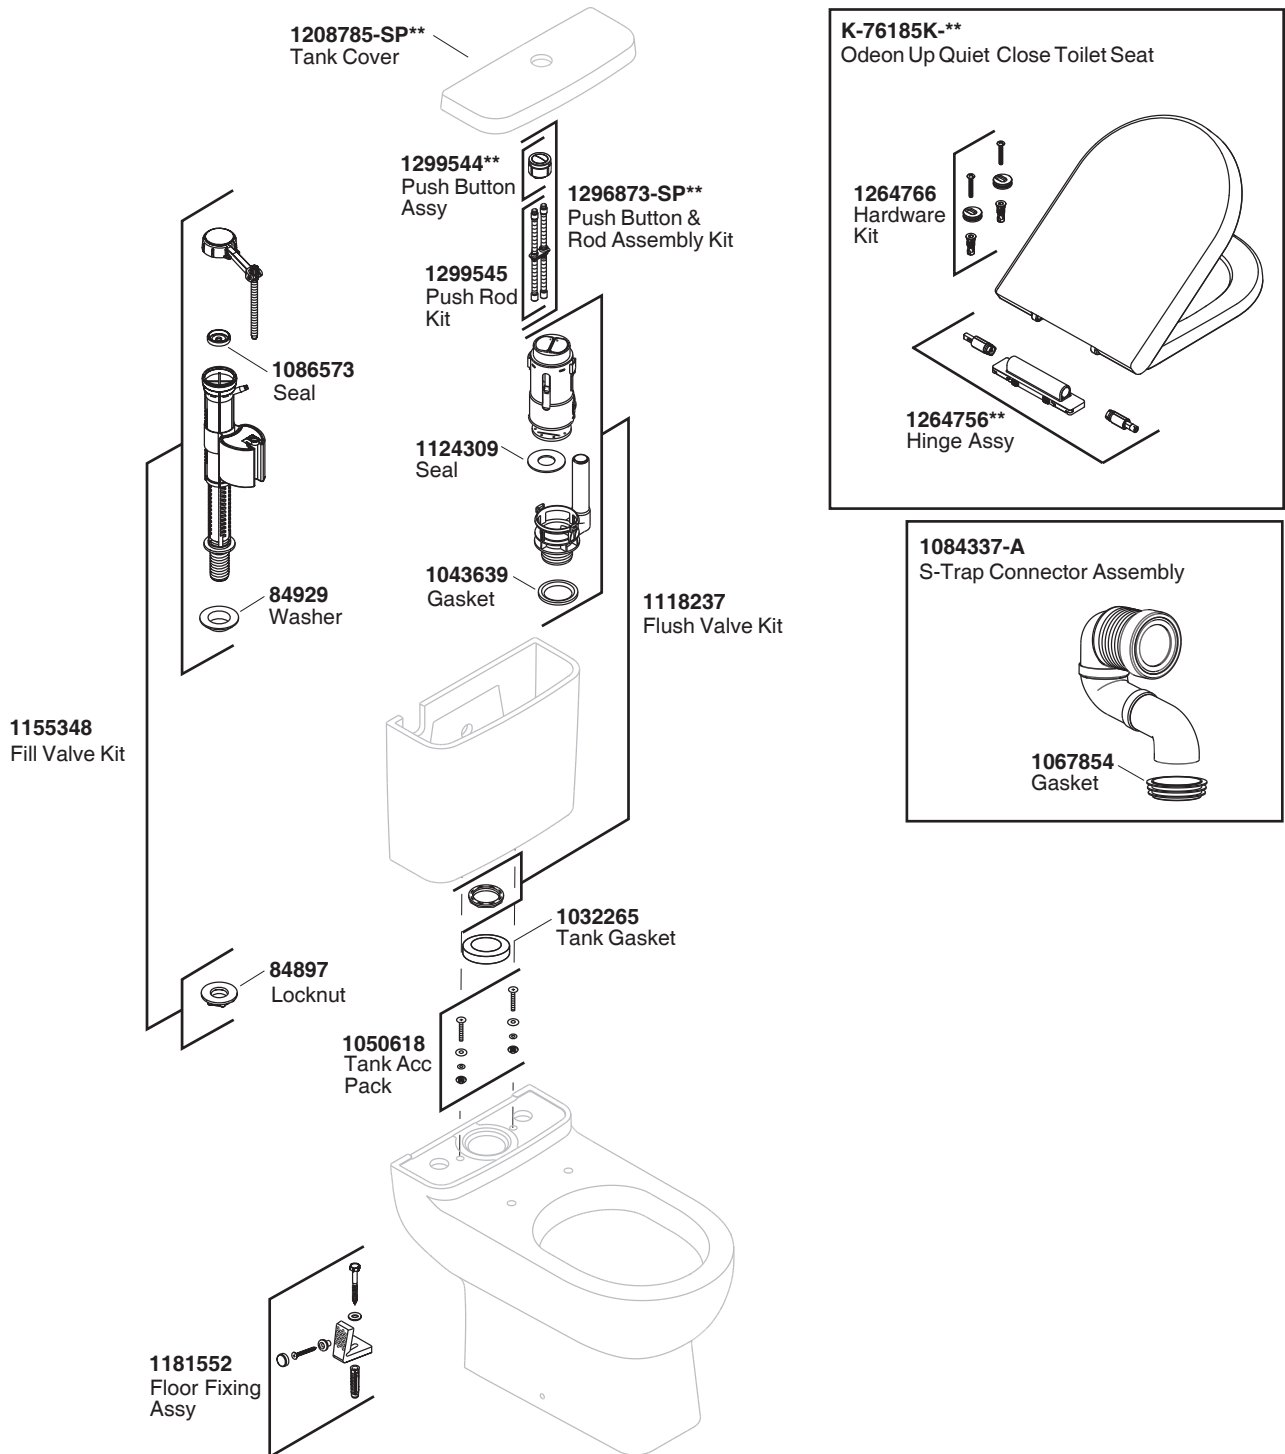

Model Toilet	Bowl	Tank	Seat	Connector
K-77037K-**	K-76181K-**	K-77038-**	K-76185K-**	1084337-A

**Finish/color code must be specified when ordering.